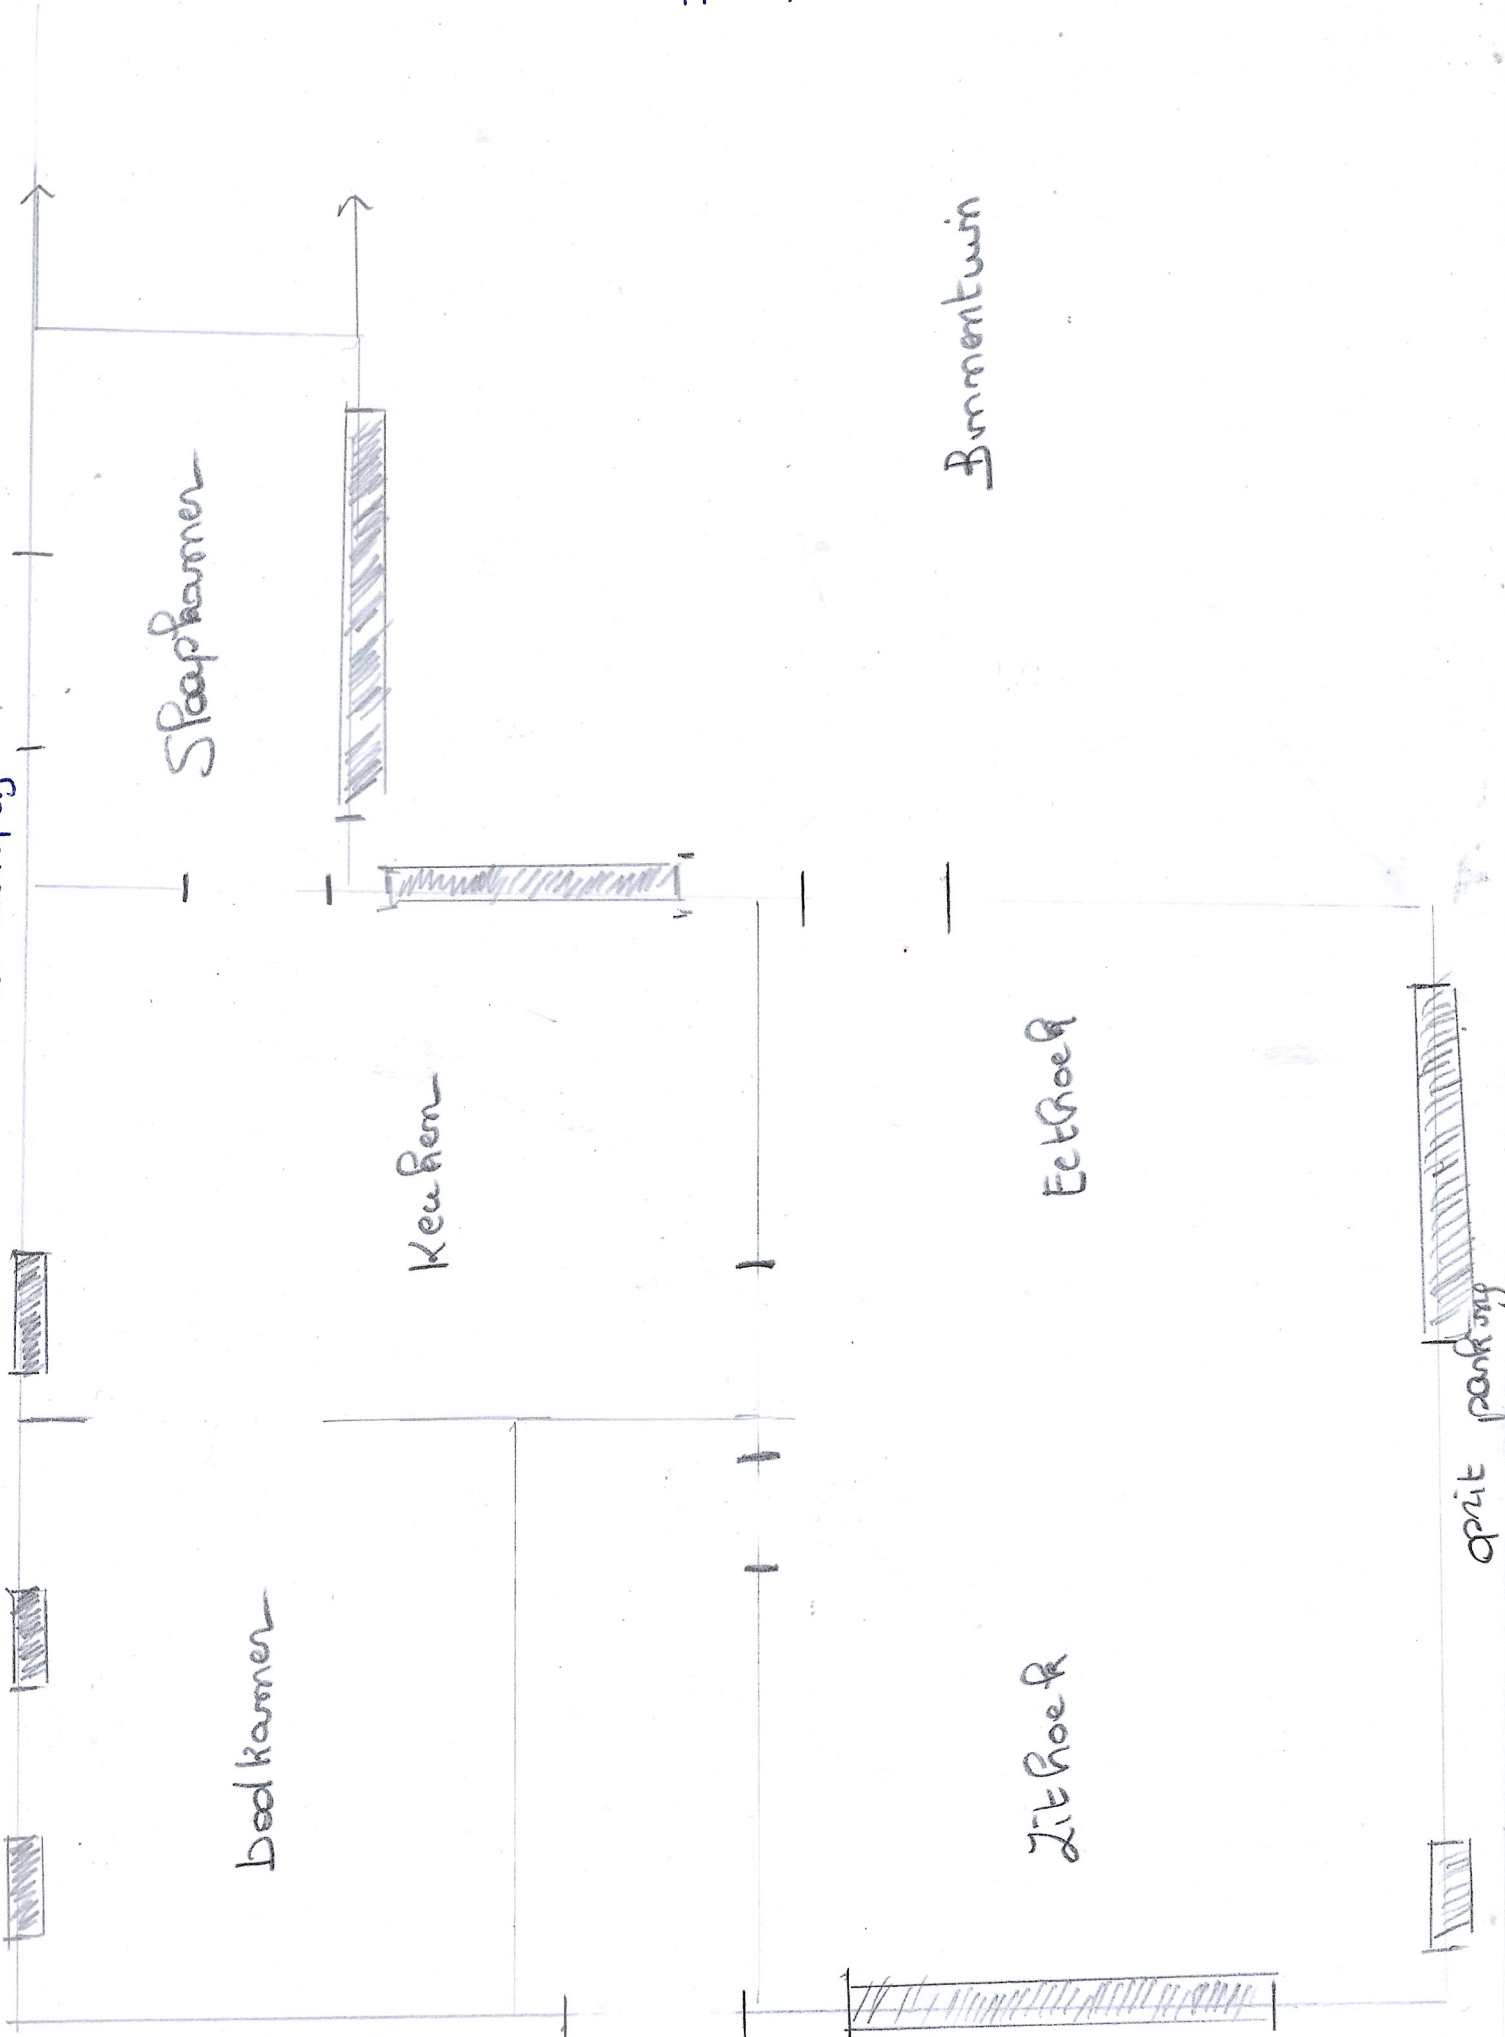

lappersfat

Benedersverdieping

Slaapkamer

Kuieren

Bedkamer

Binnenruimte

Eetkamer

Zithoek

oprit parking

Stoat front

Kolida vadi pny

Te shason

Handwritten text at the bottom of the page, possibly a signature or date.