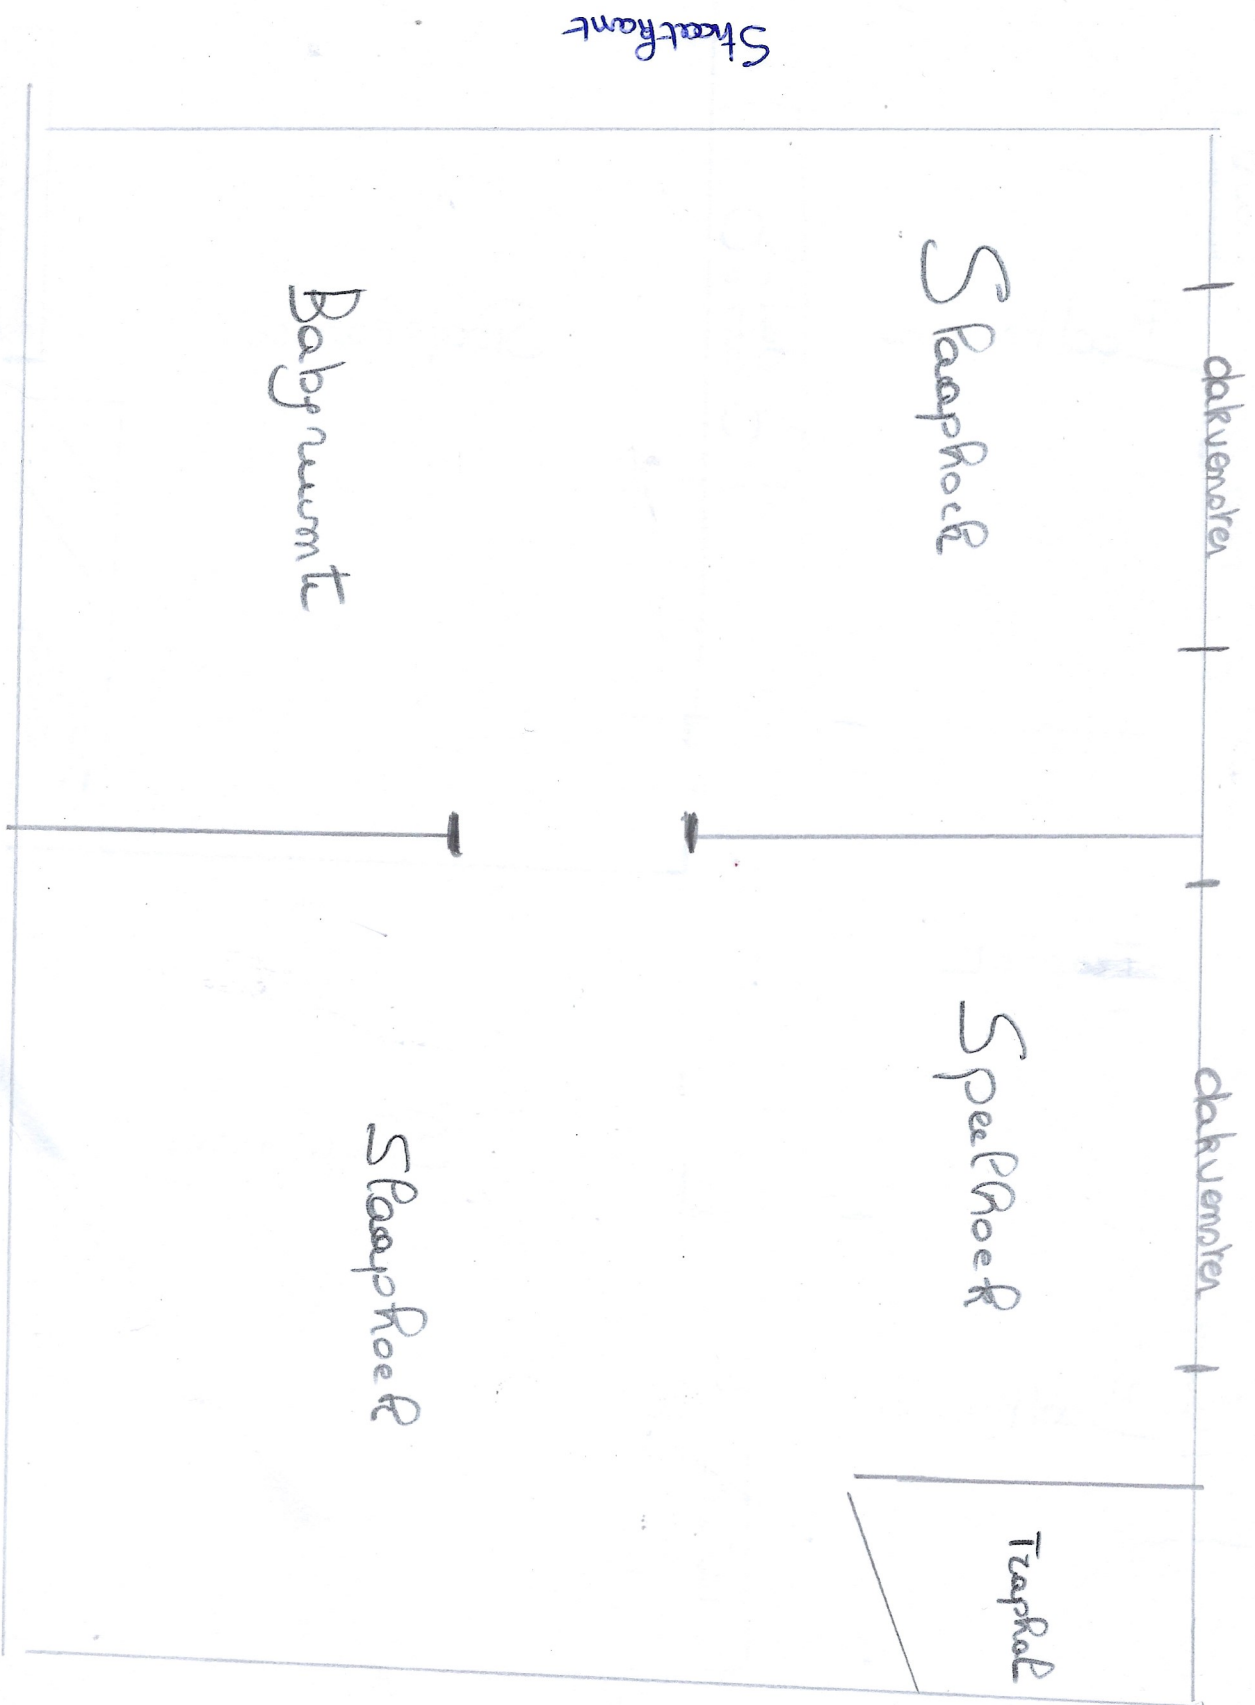

lappersfat

Benedersverdieping

Slaapkamer

Kuieren

Bedkamer

Binnenruimte

Eetkamer

Zithoek

oprit parking

Stoat front

Kolida vadi pny

Te shason

Handwritten text at the bottom of the page, possibly a signature or date.